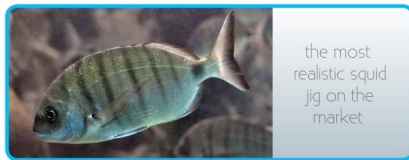

REAL FISH OITA

INSPIRED BY NATURE

- available sizes: 5
- available colors: 7