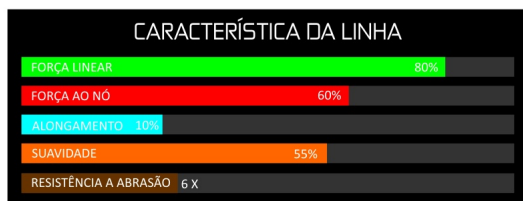

FLOMAX SUPER DYNEEMA 0.22mm / 20.20kg / 300Mt

Enrançado dymeema 100% cor verde

Classificação: Ainda não foi avaliado

Preço

44,98 €

44,98 €

[Perguntar sobre este produto.](#)

Descrição

A FLOMAX Super Dyneema é uma linha multifibra de alta qualidade fabricada em Super Braided Dyneema 100%. Esta técnica especial de fabrico entrançado aumenta a resistência e protege a linha da absorção da água . O seu diâmetro é redondo e a sua superfície é muito macia, suavizando assim a fricção nos passadores, ajudando a obter resultados muito mais eficazes nos lançamentos e a ficar mais sensível aos pequenos toques dos peixes. O seu poder de força e a alta resistência à abrasividade e altíssima durabilidade transmitem uma incomparável qualidade.

Super Dyneema 1000Mt

mm/Kg -0,40/44,80

A FLOMAX Super Dyneema é uma linha multifibra de alta qualidade fabricada em Super Braided Dyneema 100%. Esta técnica especial de fabrico entrançado aumenta a resistência e protege a linha da absorção da água . O seu diâmetro é redondo e a sua superfície é muito macia, suavizando assim a fricção nos passadores, ajudando a obter resultados muito mais eficazes nos lançamentos e a ficar mais sensível aos pequenos toques dos peixes. O seu poder de força e a alta resistência à abrasividade e altíssima durabilidade transmitem uma incomparável qualidade.