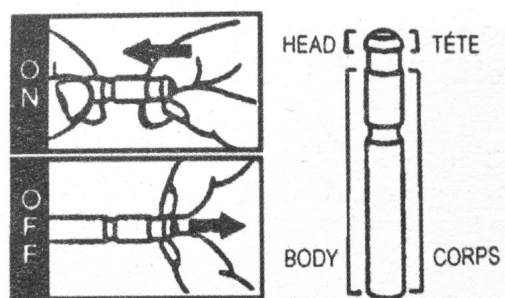

DELTA GLOWBUG COR VERDE

Star light electrónico com sistema on/off

Classificação: Ainda não foi avaliado

Preço

6,64 €

6,64 €

[Perguntar sobre este produto.](#)

Descrição

O GLOWBUG da DELTA é um star light electrónico para bóias e ponteiros. Com a sua alta tecnologia e design ultra-compacto, o DELTA GLOWBUG é a simplicidade em si. Com mais de 15 horas de uso não contínuo, este é visível até 40MT de distância em boas condições climatéricas.

Para montar na ponteira da cana, pressione suavemente o GLOWBUG na antena da ponteira.

Para montar numa bóia, utilize o tubo de montagem incluído ou utilize qualquer bóia cuja ponta seja adequada ao tamanho do corpo do GLOWBUG.

Para resultados mais efectivos utilize sempre o GLOWBUG com a sua capa difusora que o acompanha, uma vez que esta é de grande vantagem à prova de água.

O GLOWBUG não é recarregável e a bateria não pode ser mudada.